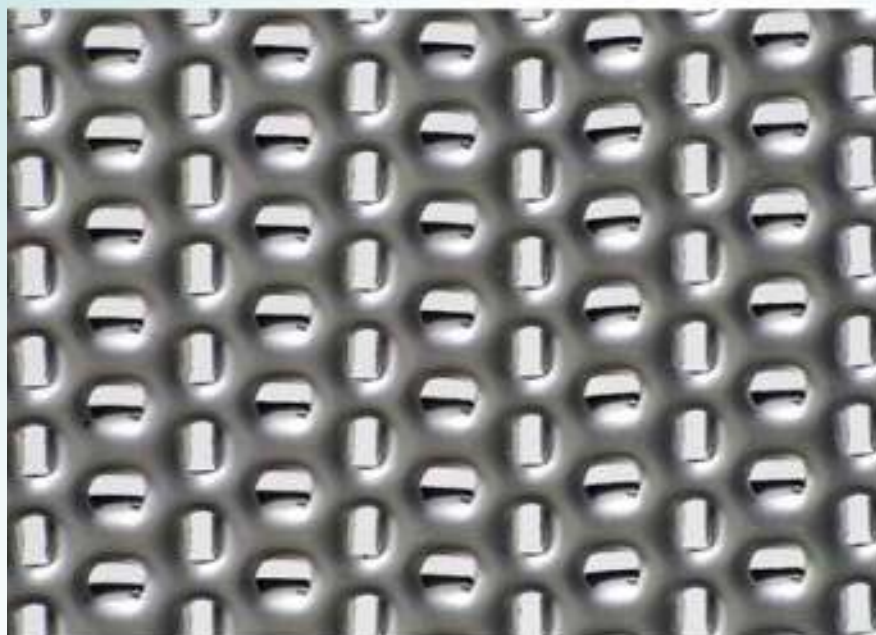

Fontaine

レイボルド株式会社
TEL: 03-3272-1861
FAX: 03-3281-4490
URL: www.leybold-kk.com

Fontaine バックスクリーン(下網)

Type Stabbed Liner

ステンレス製及び銅製対応可能。

アブソルートフラット側はワーキングスクリーンを多岐にわたりサポートします。
弊社のバックスクリーン(下網)は優れた分離を実現します。

Fontaine & Co. GmbH · Grüner Weg 31 · D-52070 Aachen | Germany