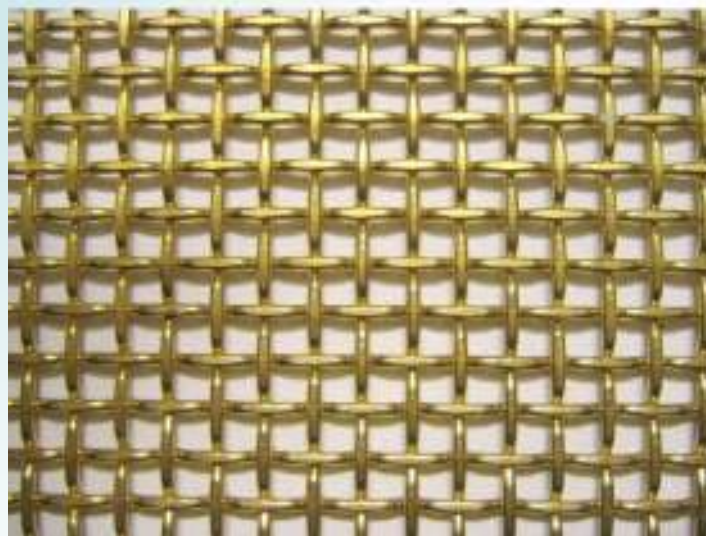

Fontaine

レイボルド株式会社
TEL: 03-3272-1861
FAX: 03-3281-4490
URL: www.leybold-kk.com

Fontaine バックスクリーン(下網)

Type DOVEX

ステンレス製及び真鍮製に対応可能

アブソルートフラット側はワーキングスクリーンを多岐にわたりサポートします。
弊社のバックスクリーン(下網)は優れた分離を実現します。

Fontaine & Co. GmbH · Grüner Weg 31 · D-52070 Aachen | Germany

☎ +49 / 2 41 / 9 18 63 - 0 · 📠 +49 / 2 41 / 9 18 63 - 98 · E-mail: info@fontaine.de · URL: www.fontaine.de