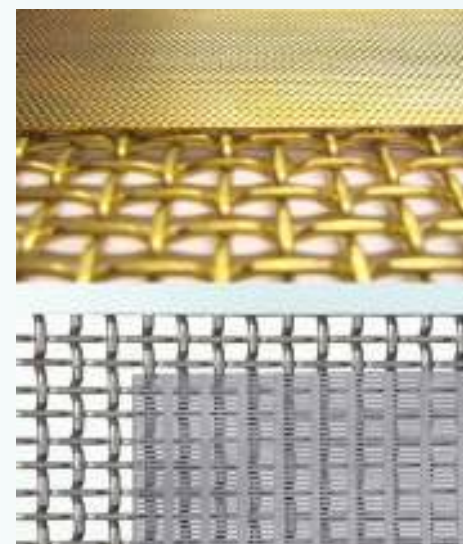

Fontaine

レイボルド株式会社
TEL: 03-3272-1861
FAX: 03-3281-4490
URL: www.leybold-kk.com

Fontaine バックスクリーン(下網)

Type DOVEX

ステンレス製及び真鍮製に対応可能

アブソルートフラット側はワーキングスクリーンを多岐にわたりサポートします。
弊社のバックスクリーン(下網)は優れた分離を実現します。

Fontaine & Co. GmbH · Grüner Weg 31 · D-52070 Aachen | Germany

☎ +49 / 2 41 / 9 18 63 - 0 · 📠 +49 / 2 41 / 9 18 63 - 98 · E-mail: info@fontaine.de · URL: www.fontaine.de