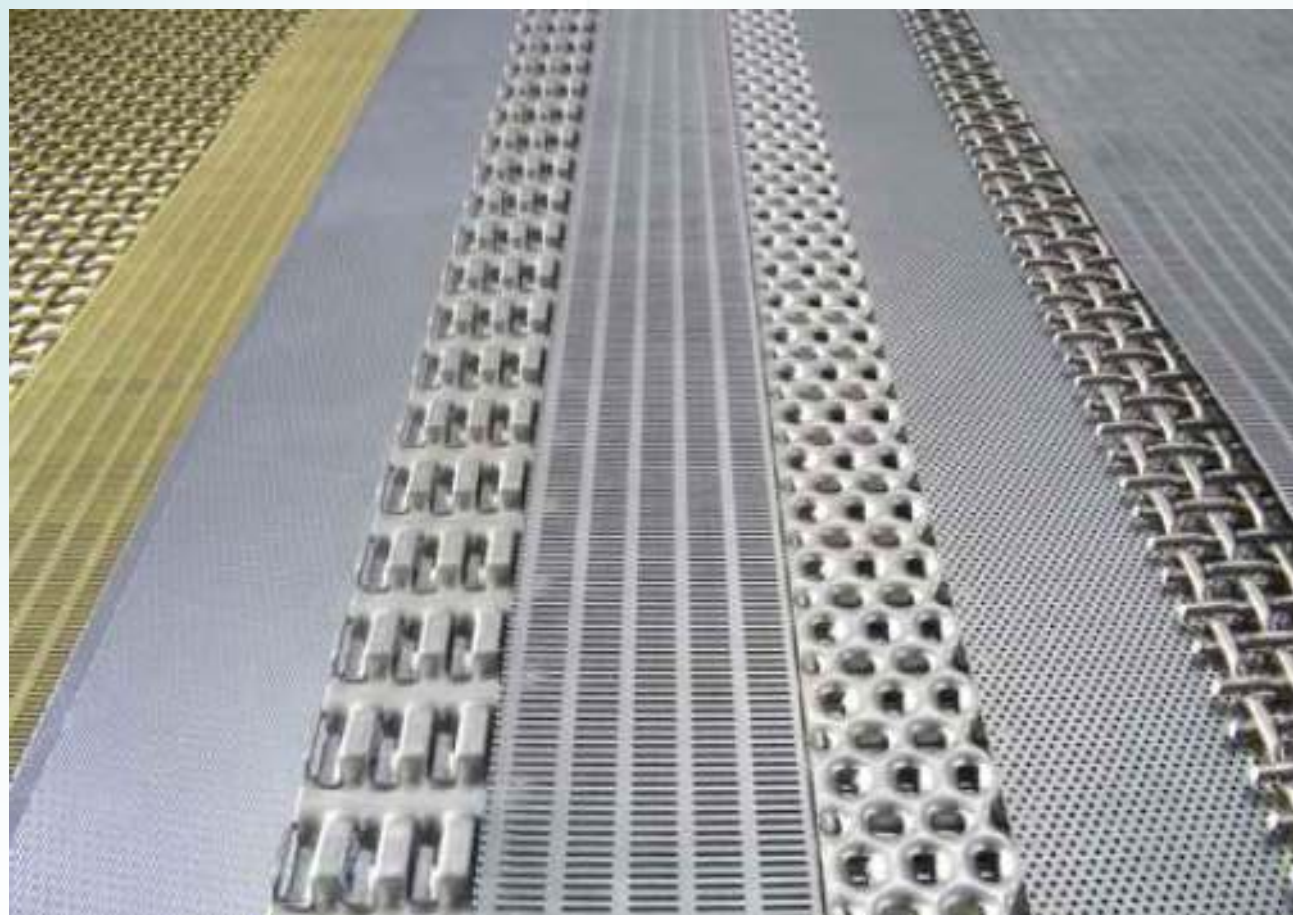

Fontaine

レイボルド株式会社
TEL: 03-3272-1861
FAX: 03-3281-4490
URL: www.leybold-kk.com

遠心分離機用スクリーン 及び多孔シート

Fontaine & Co. GmbH · Grüner Weg 31 · D-52070 Aachen / Germany

☎ +49 / 2 41 / 9 18 63 - 0 · 📠 +49 / 2 41 / 9 18 63 - 98 · E-mail: info@fontaine.de · URL: www.fontaine.de