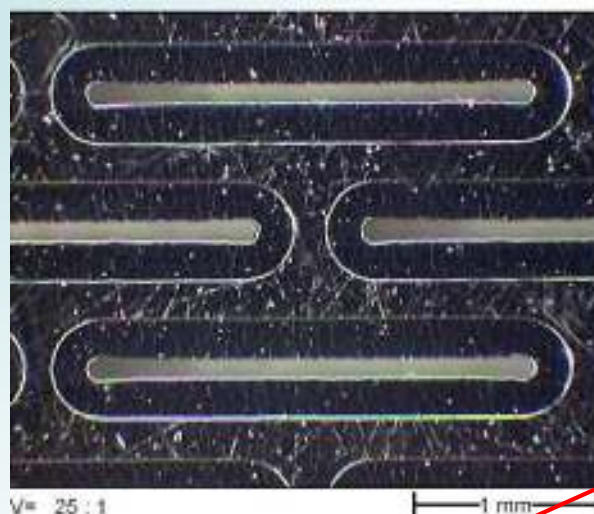

Fontaine

レイボルド株式会社
TEL: 03-3272-1861
FAX: 03-3281-4490
URL: www.leybold-kk.com

Fontaine ワーキングスクリーン ピュアニッケル製

弊社の真平でスムーズなピュアニッケルスクリーンのワーキングフェイスは結晶を最小に破碎します。正確に円錐状をしたスロットはシュガークリスタルの詰りを防ぎ、使用期間において均一な製品及び低いモラセスピュオリティを保証します。

Fontaine & Co. GmbH · Grüner Weg 31 · D-52070 Aachen | Germany

☎ +49 / 2 41 / 9 18 63 - 0 · 📠 +49 / 2 41 / 9 18 63 - 98 · E-mail: info@fontaine.de · URL: www.fontaine.de