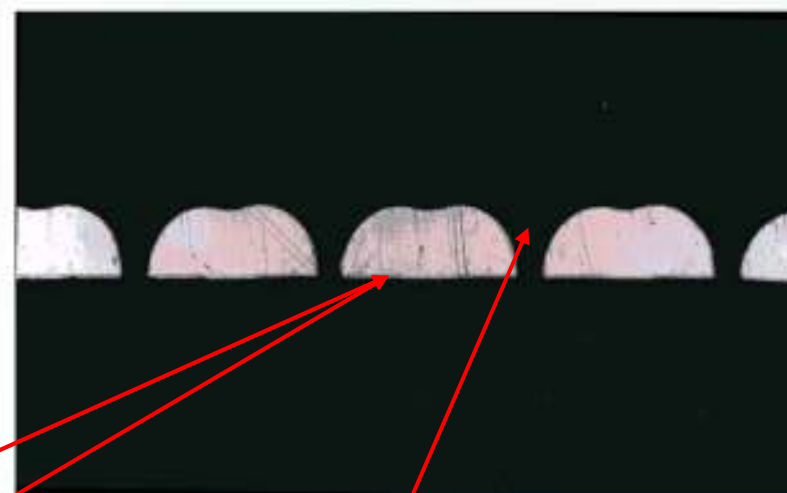

Fontaine

レイボルド株式会社
TEL: 03-3272-1861
FAX: 03-3281-4490
URL: www.leybold-kk.com

Fontaine ワーキングスクリーン ピュアニッケル製

弊社の真平でスムーズなピュアニッケルスクリーンのワーキングフェイスは結晶を最小に破碎します。正確に円錐状をしたスロットはシュガークリスタルの詰りを防ぎ、使用期間において均一な製品及び低いモラセスピュオリティを保証します。

Fontaine & Co. GmbH · Grüner Weg 31 · D-52070 Aachen | Germany

☎ +49 / 2 41 / 9 18 63 - 0 · 📠 +49 / 2 41 / 9 18 63 - 98 · E-mail: info@fontaine.de · URL: www.fontaine.de