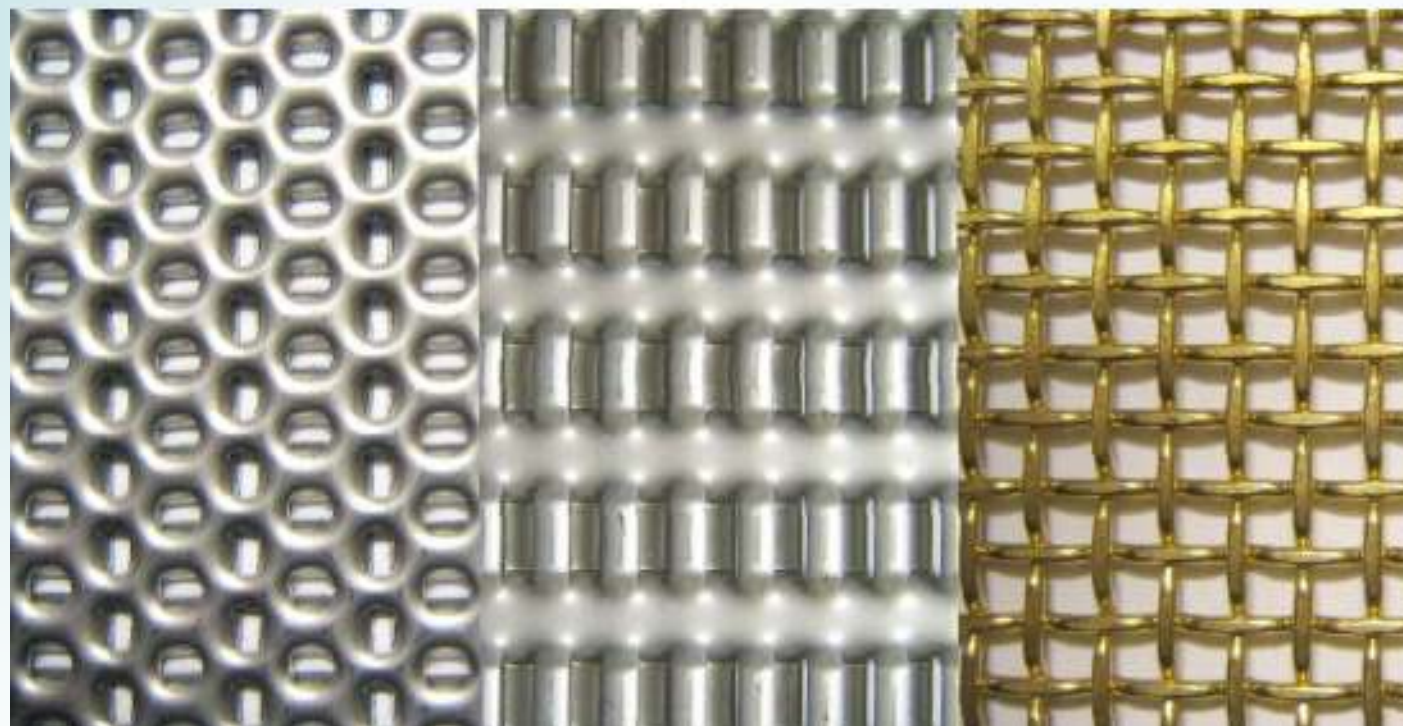

Fontaine

レイボルド株式会社
TEL: 03-3272-1861
FAX: 03-3281-4490
URL: www.leybold-kk.com

Fontaine バックスクリーン (下網)

ステンレス製、真鍮製又は銅製

アブソルートフラット側はワーキングスクリーンを多岐にわたりサポートします。
弊社のバックスクリーン(下網)は優れた分離を実現します。

Fontaine & Co. GmbH · Grüner Weg 31 · D-52070 Aachen / Germany

☎ +49 / 2 41 / 9 18 63 - 0 · 📠 +49 / 2 41 / 9 18 63 - 98 · E-mail: info@fontaine.de · URL: www.fontaine.de