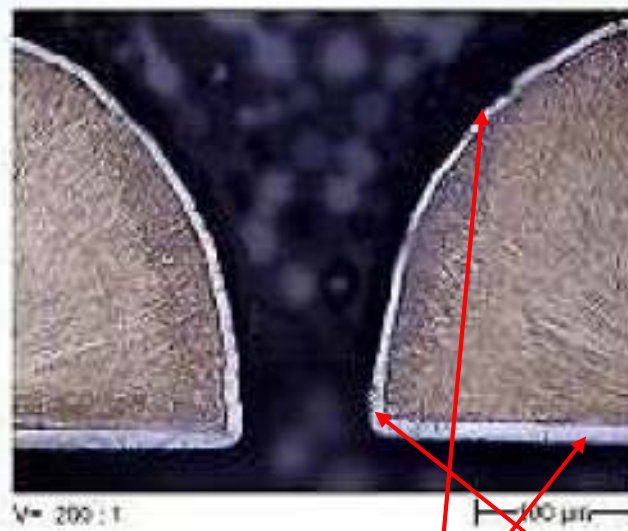

Fontaine

レイボルド株式会社
TEL: 03-3272-1861
FAX: 03-3281-4490
URL: www.leybold-kk.com

Fontaine ワーキングスクリーン ピュアニッケル製

弊社のピュアニッケルスクリーンは両面及びスロット間をハードクロムの層になっており、この表面クロムによりスクリーンの寿命を延ばします。

Fontaine & Co. GmbH · Grüner Weg 31 · D-52070 Aachen | Germany

☎ +49 / 2 41 / 9 18 63 - 0 · 📠 +49 / 2 41 / 9 18 63 - 98 · E-mail: info@fontaine.de · URL: www.fontaine.de